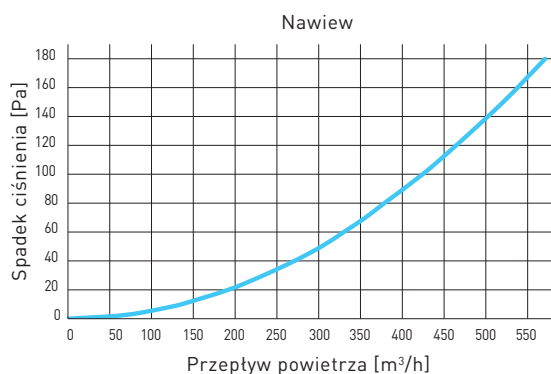

Wyrzutnie

VKR

Kratkę instaluje się na zakończeniach przewodów wentylacyjnych. Może być stosowana jako wyrzutnia (ewentualnie czerpnia). Wykonana z aluminium jest przeznaczona do montażu wewnątrz pomieszczeń oraz na zewnątrz. Zastosowana siatka ze stali nierdzewnej zabezpiecza przed dostawaniem się do pomieszczenia drobnych gryzoni. Dzięki zaledwie dwóm otworom montażowym jej instalacja jest łatwa i szybka.

WYMIARY

	ØX	Z	G
VKR160	185	18	3,2
VKR200	225	20	3,4