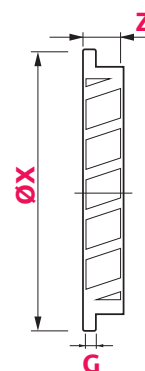

Wyrzutnie

VKR

Kratkę instaluje się na zakończeniach przewodów wentylacyjnych. Może być stosowana jako wyrzutnia (ewentualnie czerpnia). Wykonana z aluminium jest przeznaczona do montażu wewnątrz pomieszczeń oraz na zewnątrz. Zastosowana siatka ze stali nierdzewnej zabezpiecza przed dostawaniem się do pomieszczenia drobnych gryzoni. Dzięki zaledwie dwóm otworom montażowym jej instalacja jest łatwa i szybka.

WYMIARY

	ØX	Z	G
VKR160	185	18	3,2
VKR200	225	20	3,4