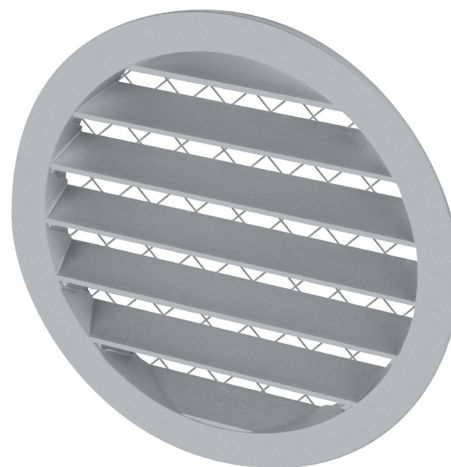

Wyrzutnie

VKR

Kratkę instaluje się na zakończeniach przewodów wentylacyjnych. Może być stosowana jako wyrzutnia (ewentualnie czerpnia). Wykonana z aluminium jest przeznaczona do montażu wewnątrz pomieszczeń oraz na zewnątrz. Zastosowana siatka ze stali nierdzewnej zabezpiecza przed dostawaniem się do pomieszczenia drobnych gryzoni. Dzięki zaledwie dwóm otworom montażowym jej instalacja jest łatwa i szybka.

WYMIARY

	ØX	Z	G
VKR160	185	18	3,2
VKR200	225	20	3,4