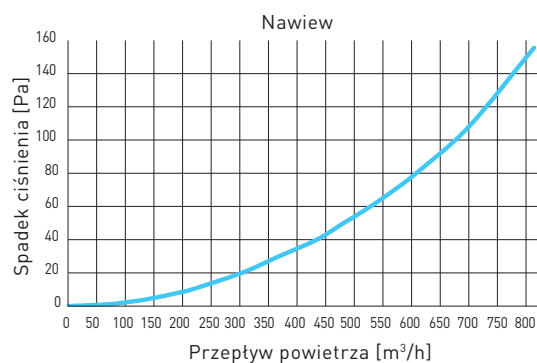

Wyrzutnie

VKR

Kratkę instaluje się na zakończeniach przewodów wentylacyjnych. Może być stosowana jako wyrzutnia (ewentualnie czerpnia). Wykonana z aluminium jest przeznaczona do montażu wewnątrz pomieszczeń oraz na zewnątrz. Zastosowana siatka ze stali nierdzewnej zabezpiecza przed dostawaniem się do pomieszczenia drobnych gryzoni. Dzięki zaledwie dwóm otworom montażowym jej instalacja jest łatwa i szybka.

WYMIARY

	ØX	Z	G
VKR160	185	18	3,2
VKR200	225	20	3,4