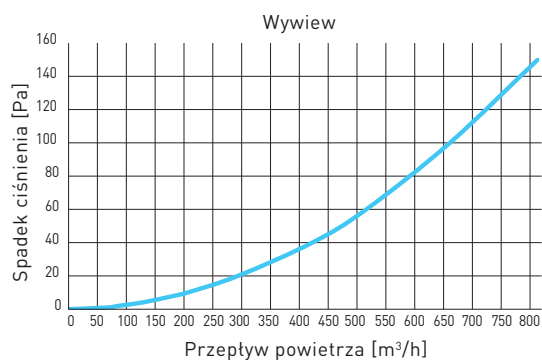

Wyrzutnie

VKR

Kratkę instaluje się na zakończeniach przewodów wentylacyjnych. Może być stosowana jako wyrzutnia (ewentualnie czerpnia). Wykonana z aluminium jest przeznaczona do montażu wewnątrz pomieszczeń oraz na zewnątrz. Zastosowana siatka ze stali nierdzewnej zabezpiecza przed dostawaniem się do pomieszczenia drobnych gryzoni. Dzięki zaledwie dwóm otworom montażowym jej instalacja jest łatwa i szybka.

WYMIARY

	ØX	Z	G
VKR160	185	18	3,2
VKR200	225	20	3,4