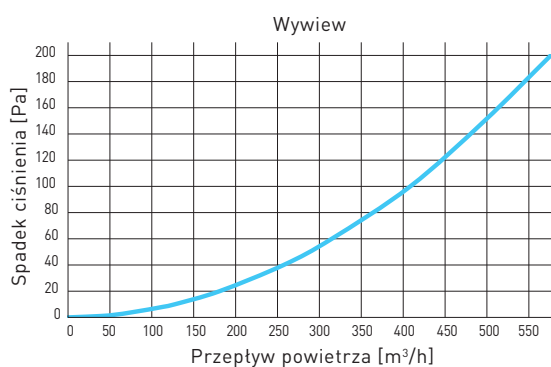

Wyrzutnie

VKR

Kratkę instaluje się na zakończeniach przewodów wentylacyjnych. Może być stosowana jako wyrzutnia (ewentualnie czerpnia). Wykonana z aluminium jest przeznaczona do montażu wewnątrz pomieszczeń oraz na zewnątrz. Zastosowana siatka ze stali nierdzewnej zabezpiecza przed dostawaniem się do pomieszczenia drobnych gryzoni. Dzięki zaledwie dwóm otworom montażowym jej instalacja jest łatwa i szybka.

WYMIARY

	ØX	Z	G
VKR160	185	18	3,2
VKR200	225	20	3,4